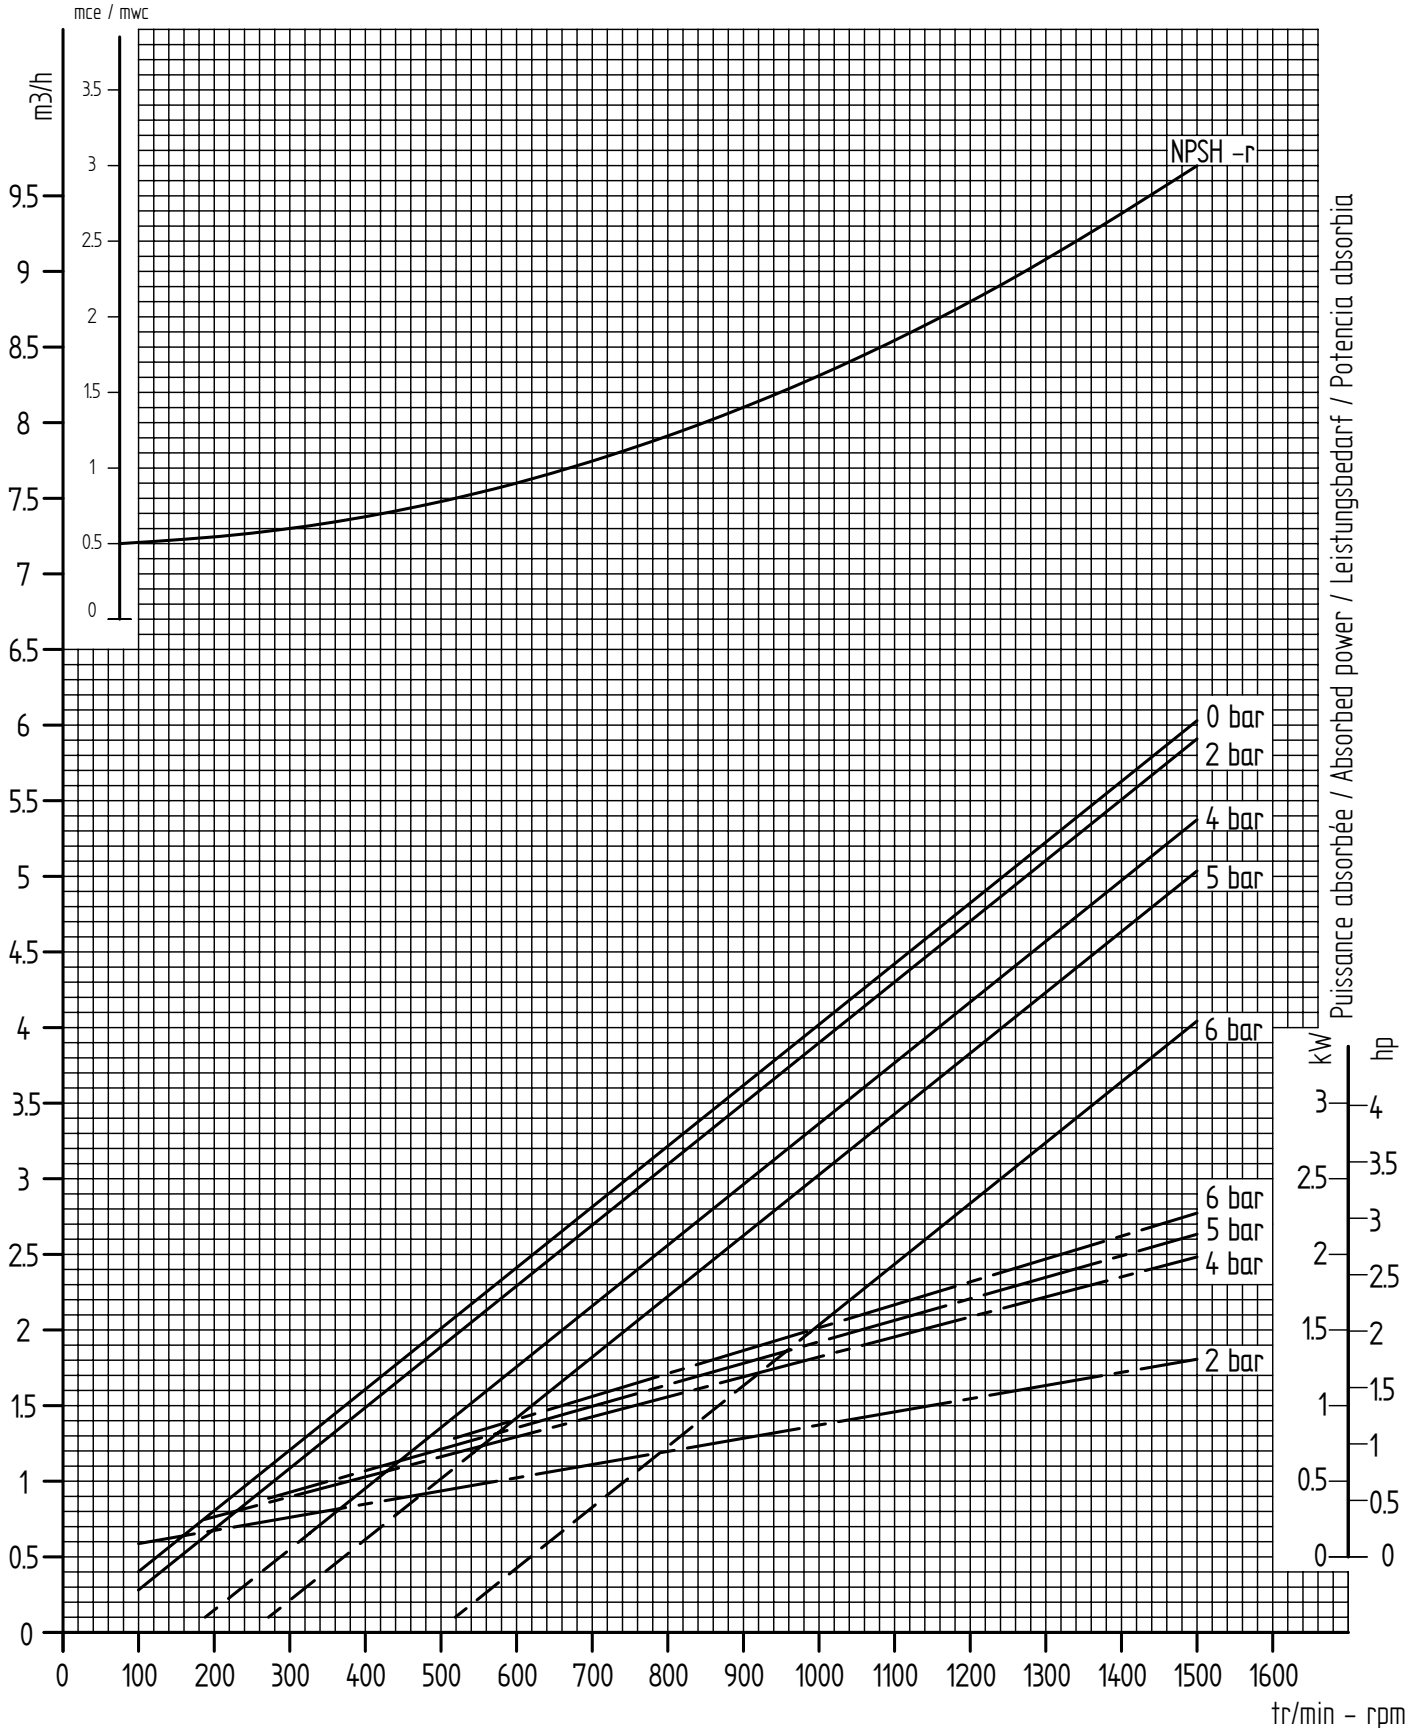

TC00145

Ind.

AVEC EAU / WITH WATER / MIT WASSER / CON AGUA :

20° C

COUPLE DE DEMARRAGE / STARTING TORQUE / ANLAUFMOMENT / TORQUE DE ARRANQUE :

15 N.m

Les valeurs de NPSH -r sont calculés pour de l'eau à 20° C et 760 mm Hg / NPSH data relates to water at 20° C and 760 mm Hg / Die NPSH erf - werte sind guttig fur wasser bei 20° C und 760 mm Hg / Las valores de NPSH -r estan calculadas para agua a 20° C y 760 mm Hg.

Les courbes sont données à titre indicatif et ne peuvent en aucun cas engager la responsabilité du constructeur - Curves are given for information only ! - Förderleistungs kurven sind nur indicativ - Las curvas estan dadas a titulo indicativo.